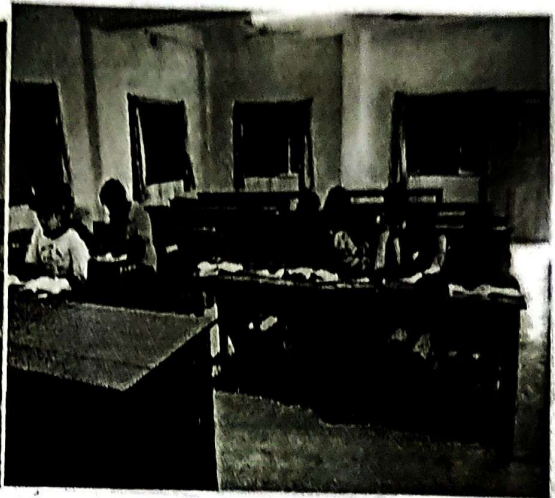

GPS Map Camera

Google

28.96° C

31/05/23

1923년 1월

Photographs

Md Mizanur Rahman Sarker
11.07.24

Photographs